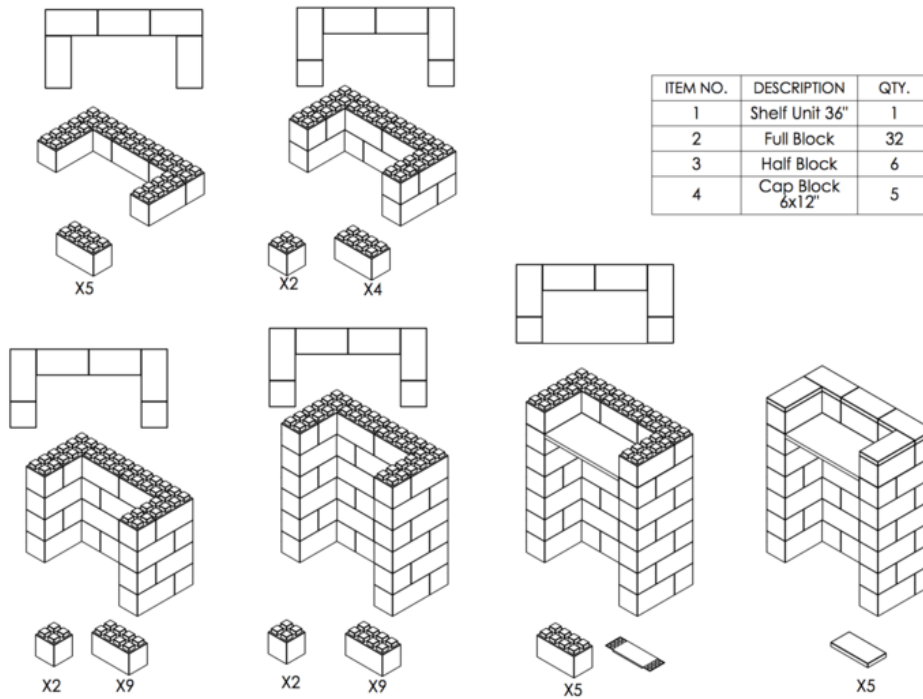

MANUAL DE INSTRUÇÕES DE MONTAGEM – PALANQUES

PALANQUE - 42" DE ALTURA

32 Blocos Full-size, 6 Half Blocks, 5 Tampas de Acabamento, 1 Prateleira 36"

PALANQUE - 49" DE ALTURA

36 Blocos Full-size, 8 Half Blocks, 5 Tampas de Acabamento, 1 Prateleira 36"